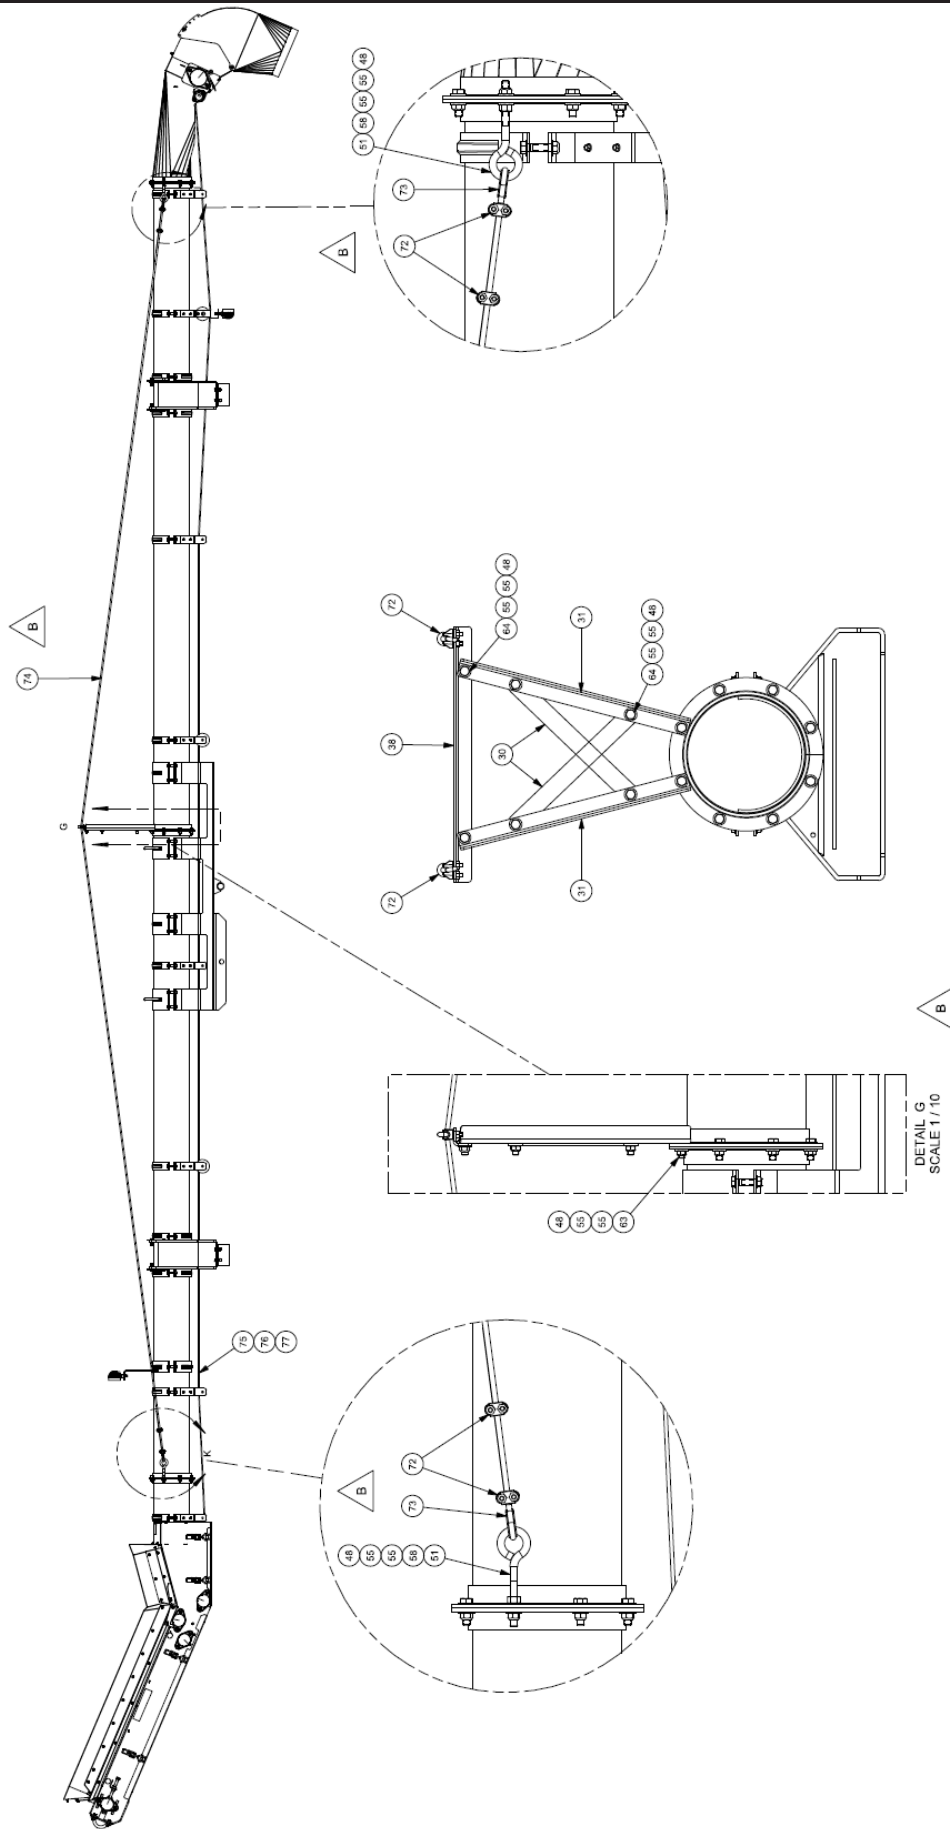

Conveyor - Assembly