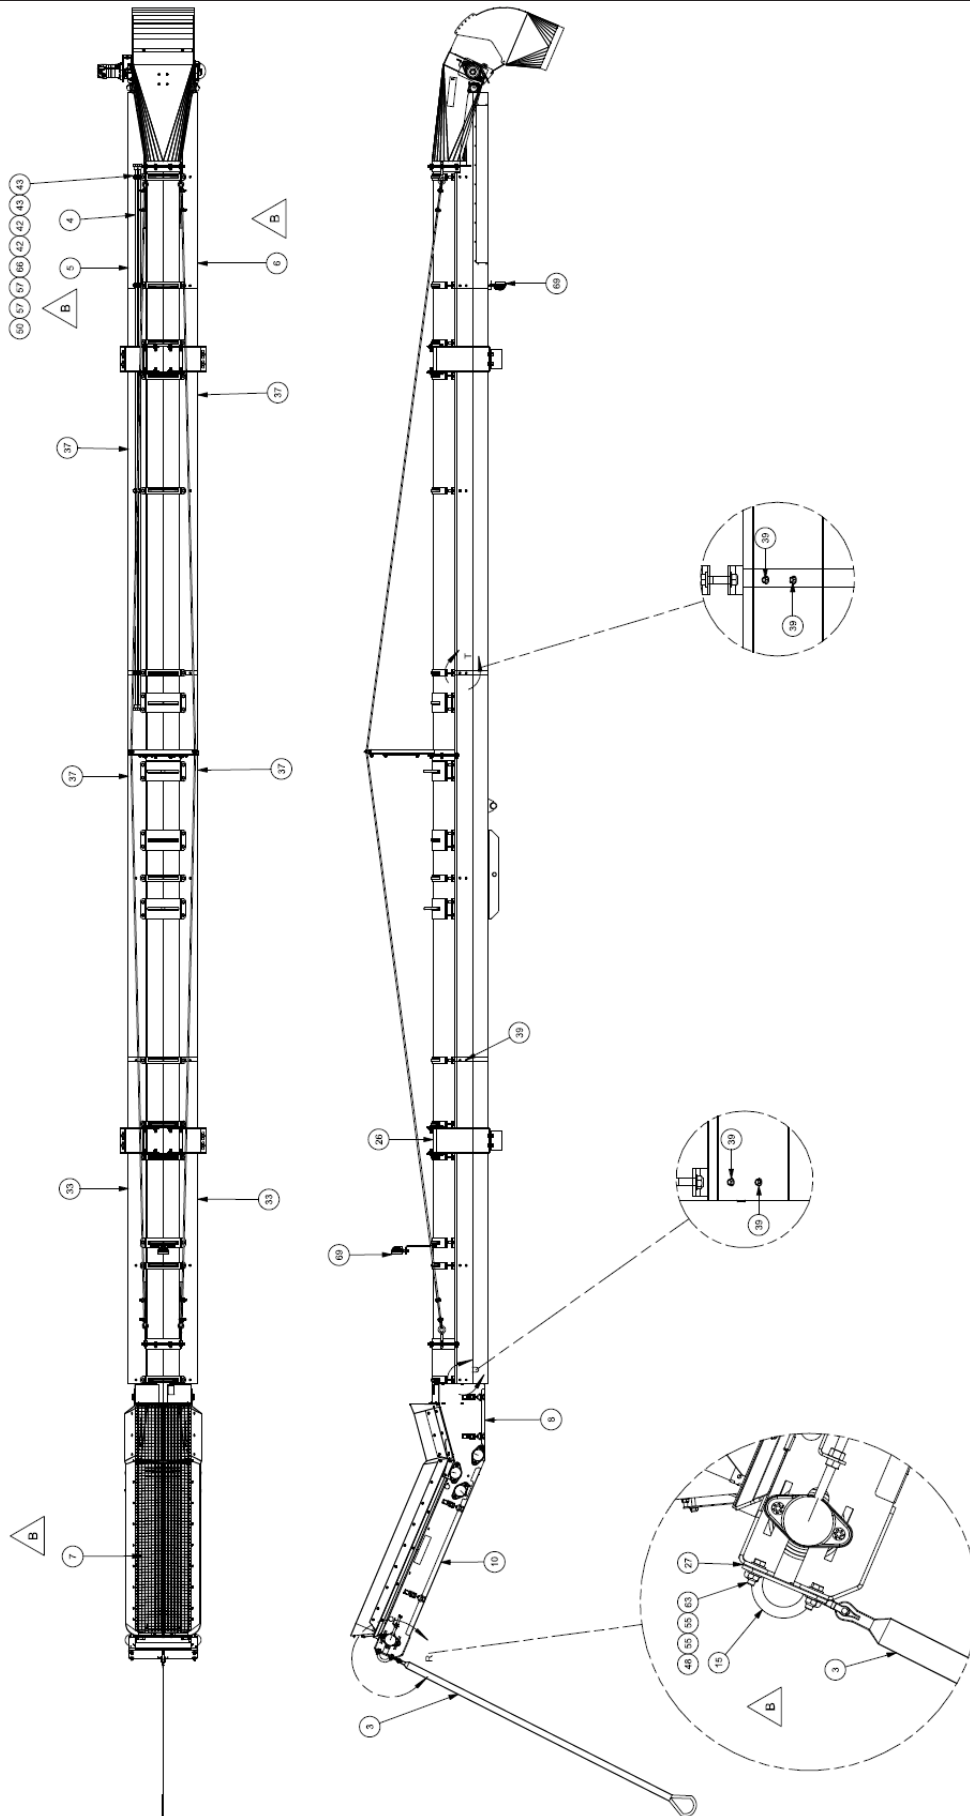

Conveyor - Assembly